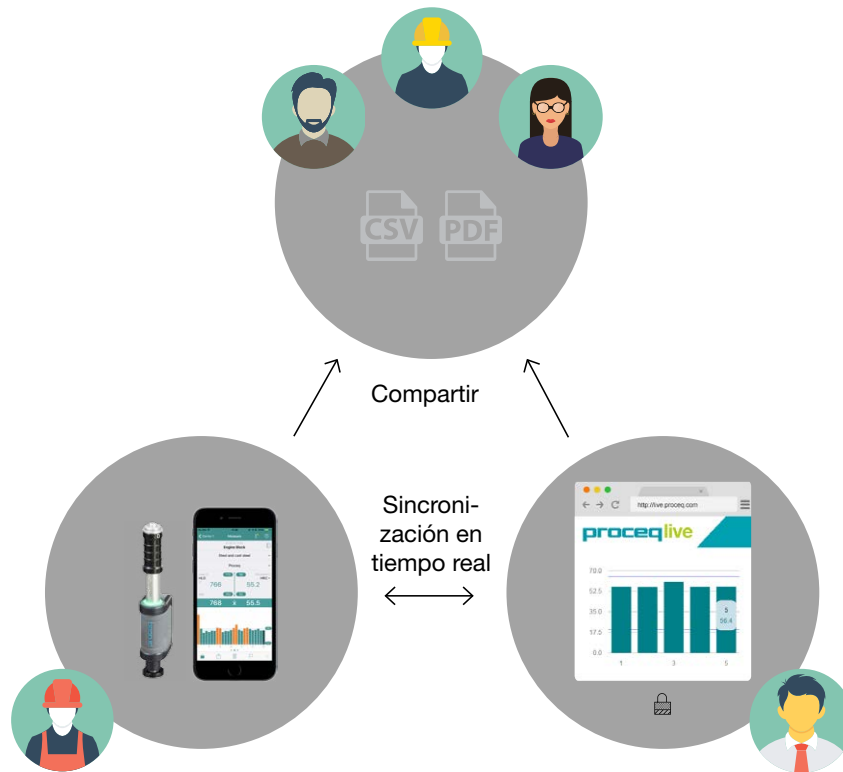

Construido para Internet de las cosas (IoT) e Industria 4.0

## El durometro Leeb portátil más intuitivo

### Equotip Live Leeb Dispositivo de impacto D

- Dispositivo inalámbrico ultra portátil, perfecto para espacios confinados en en sitio
- Múltiples usuarios pueden compartir el mismo dispositivo de impacto / Uso de múltiples dispositivos de impacto con la misma aplicación móvil
- Anillo de LED multicolores con indicación del estado

### Aplicación móvil Equotip y Proceq Live cloud

- Interfaz de usuario limpia y cuaderno de trabajo para trazabilidad plena
- Copia de seguridad continua en línea para prevenir la pérdida de datos
- Plataforma web segura live.proceq.com
- Administración centralizada de plantillas y perfiles de informes