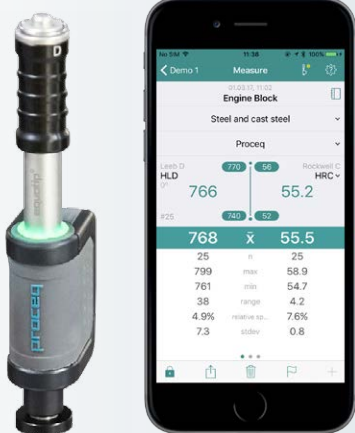

## El durometro Leeb portátil más intuitivo

### Equotip Live Leeb Dispositivo de impacto D

- Dispositivo inalámbrico ultra portátil, perfecto para espacios confinados en en sitio
- Múltiples usuarios pueden compartir el mismo dispositivo de impacto / Uso de múltiples dispositivos de impacto con la misma aplicación móvil
- Anillo de LED multicolores con indicación del estado